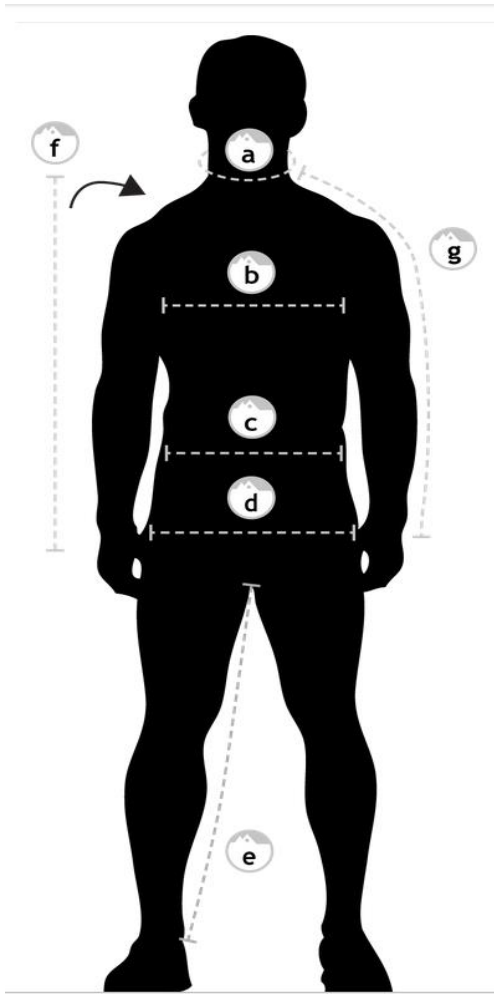

Veľkostná tabuľka **Geoff Anderson**

- a Krk
- b Hrudník
- c Pás
- d Boky
- e Dĺžka nohy od rozkroku
- f Chrbát
- g Rukáv

Waterproof jackets

WS5

	S	M	L	XL	XXL	XXXL
Chrbát	63	65	67	69	71	73
Hrudník	128	131	134	137	140	143
Rukáv	78	81	84	87	90	93
Pás	118	121	124	127	130	133

WS4

	S	M	L	XL	XXL	XXXL
Chrbát	63	65	67	69	71	73
Hrudník	128	131	134	137	140	143
Rukáv	78	81	84	87	90	93
Pás	118	121	124	127	130	133

Raptor5

	S	M	L	XL	XXL	XXXL	JUMBO X
Chrbát	63	64	67	68	70	70	74
Hrudník	126	128	132	138	139	142	162
Rukáv	79	80	83	86	88	91	92
Pás	100-112	102-116	104-120	110-120	112-126	115-130	146-162

Raptor4

	XS	S	M	L	XL	XXL	XXXL
Chrbát	60,5	62	63,5	65	66,5	68	69,5
Hrudník	118	123	128	130	136	144	148
Rukáv	75	78,5	82	83	86	89	92
Pás	94-102	102-108	106-112	108-116	116-124	122-128	123-130

Dozer5

	S	M	L	XL	XXL	XXXL	JUMBO X
Chrbát	77	79	81	83	85	87	89
Hrudník	122	125	128	131	134	137	160
Rukáv	77	82	83	85	87	87	87
Pás	117	120	123	126	129	132	165

Barbarus Jakke

	S	M	L	XL	XXL	XXXL
Chrbát	80	82	84	86	88	90
Hrudník	124	127	130	133	136	139
Rukáv	79	81	83	85	87	87
Pás	124	127	130	133	136	139

Dozer4

	XS	S	M	L	XL	XXL	XXXL
Chrbát	74	76	78	80	82	84	86
Hrudník	122	124	128	132	136	138	141
Rukáv	76	78,5	82	85	87,5	89	92
Pás	122	123	128	130	134	136	140