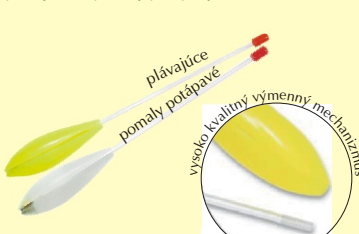

Fishing Line colours - farby silonov

Neviditeľný silon Quantum Quattro PT Salsa

Červená farba je prvá vlnová dĺžka, ktorá sa pod vodou stráca už v hĺbke 1 až 2m. Je extrémne oteroodolný s UV ochranou.

2611 120	Ø 0,20	275m	6,50€	/195,82,-SK
2611 125	Ø 0,25	275m	7,20€	/216,91,-SK
2611 130	Ø 0,30	275m	7,70€	/231,97,-SK
2611 035	Ø 0,35	275m	9,50€	/286,20,-SK
2611 140	Ø 0,40	275m	10,70€	/322,35,-SK
2611 030	Ø 0,30	2901m	37,50€	/1129,73,-SK
2611 035	Ø 0,35	2131m	37,50€	/1129,73,-SK
2611 040	Ø 0,40	1632m	37,50€	/1129,73,-SK
2611 045	Ø 0,45	1289m	37,50€	/1129,73,-SK
2611 050	Ø 0,50	1044m	37,50€	/1129,73,-SK

29,89 €
901,- Sk

Blac Cat vypínacia plachta

obj.č.: 44 8517022
Rozmer 2m x 3m.

32,85 €
989,64,- Sk

SET LMS527, LMS 525

ČLN ZDARMA

prí kúpe sonaru Lowrance 525, alebo 527 získate zdarma čln ALBASTAR Delta 210 BP (bez lamelovej podlahy). Súčasťou člnu sú veslá, opravárenská súprava, pumpa, transpotný vak. sonar: hĺbkový dosah 760m, rozlíšenie 480x480 farebný displej kompletne GPS (527 zabudovaná anténa) digitálne nahrávanie s teplotnou sondou snímanie 60°-90°. len do vypredania zásob!

331€ / 9972,-SK

mutifunkčné sbiro 14g

- jednoduchým spôsobom ho naplníte vodou, alebo malými brokami.

použitie ako:
• plavák
• potápavé sbiro
• vznášajúce sbiro
• plávajúce sbiro

1,43 €
43,08,- Sk

vymeniteľné sbiro

- jednoduchým spôsobom dokážete vymeniť hlavu zbira za inú gramáž, alebo za iný typ plávajúci za pomaly potápavý.

Pomaly potápavé výmenné		Plávajúce - výmenné	
veľkosť hmotnosť (g)	EUR/Sk	veľkosť hmotnosť (g)	EUR/Sk
8	1,75/52,72	8	1,45/43,68
10	1,90/57,24	10	1,50/45,19
12	1,99/59,95	12	1,75/52,72
15	2,10/63,26	15	1,90/57,24
20	2,40/72,30	20	1,99/59,95