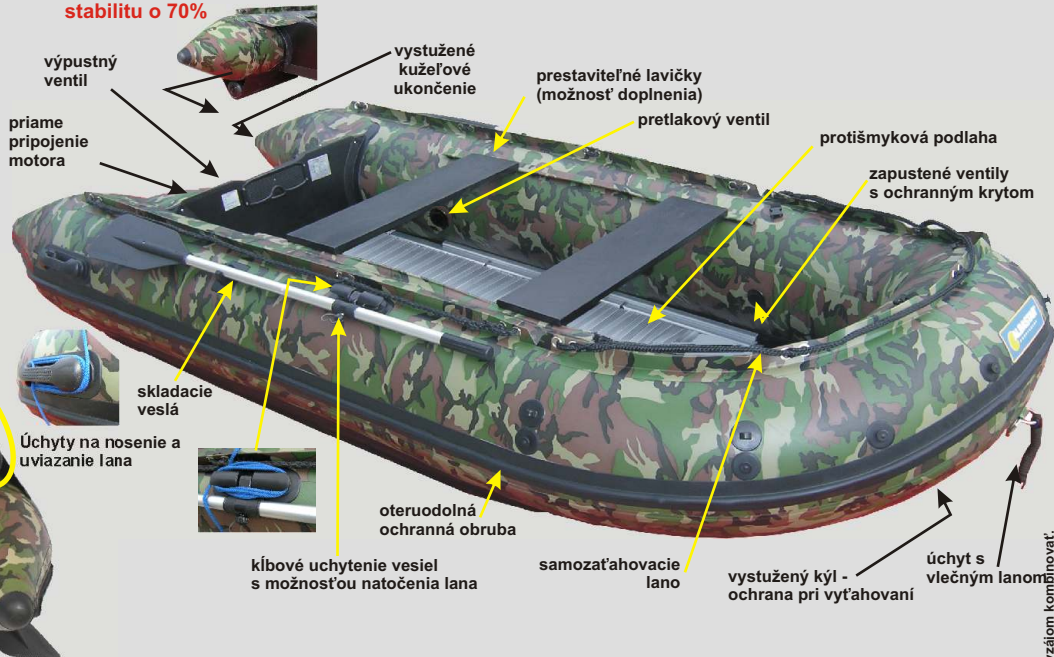

FANTOM CAMU - člno novej generácie - vojenská technológia

kýl číslo 2 a 3 zvyšuje stabilitu o 70%

3 kýlové prevedenie
kýl číslo 2 a 3 zvyšuje stabilitu o 70%

Odlahčené špeciálne člno Delta, Nautilus, Shelf

Špeciálne odlahčené nafukovacie člno s pevnými lavičkami a pevnou podlahou - člno z vysokokvalitných zosilnených materiálov pre najnáročnejšie podmienky vyznačujúce sa stabilitou, jednoduchosťou a dlhou životnosťou vhodné na rybolov, vodnú turistiku, rekreáciu a k pracovnému využitiu