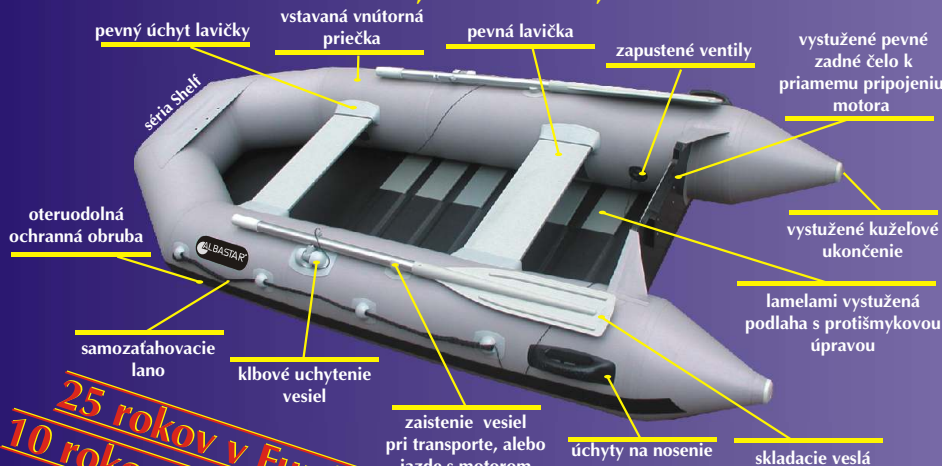

25 rokov v Európe
10 rokov na Slovensku